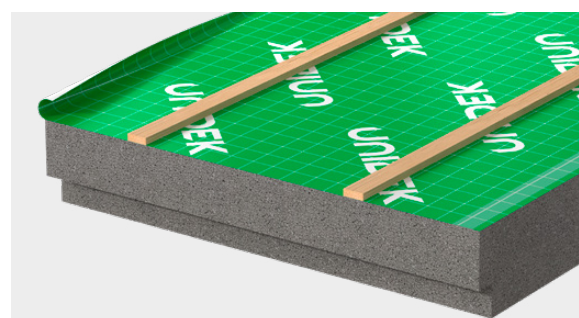

UNIDEK Reno Dekfolie

Snelle, lichtgewicht renovatieoplossing op elk bestaand dakbeschot

Unidek Reno Dekfolie is een populair, isolerend dakelement voor renovatie op bestaand dakbeschot. Lichtgewicht en gemakkelijk beloopbaar. De buitenzijde is voorzien van een waterkerende damp-open groene folie. Voor een perfecte hechting zijn beide langszijdes voorzien van een plakstrip. De folie-overlap zorgt voor de naadafdichting.

UNIDEK Reno Dekfolie

Snelle, lichtgewicht renovatieoplossing op elk bestaand dakbeschot

Snel

Unidek Reno Dekfolie kan worden toegepast op bestaand dakbeschot met of zonder tengels en over reeds aanwezige dakelementen. Het enige wat nog moet gebeuren is de pannen en panlatten verwijderen en Unidek Reno Dekfolie kan gemonteerd worden. De groene folie biedt extra grip waardoor de dakelementen goed beloopbaar zijn. De montage gaat snel dankzij de zelfborende schroeven. Een afschuifregel vangt de afschuifkrachten op waardoor er slechts 2 schroeven per onderliggende gording of muurplaat nodig zijn. Een verschil van 30% minder schroeven ten opzichte van standaard oplossingen met 3 tengels.

Efficiënt

De elementen worden op lengte geleverd en desgewenst inclusief nokafschuining. Op het werk kunt u direct aan de slag en verliest u geen tijd met passen, meten en zagen. Een ander handigheidje is dat het gootdetail is afgestemd op de standaard verkrijgbare houtmaten (45 x 45 mm of 45 x 70 mm) die als afschuifregel fungeren. Unidek Reno Dekfolie is een stevig maar lichtgewicht dakelement. Dit vermindert de belasting op de verwerker en resulteert in een snellere montage. De bijbehorende schroeven en Aerosafe-foam zorgen voor een betrouwbaar eindresultaat.