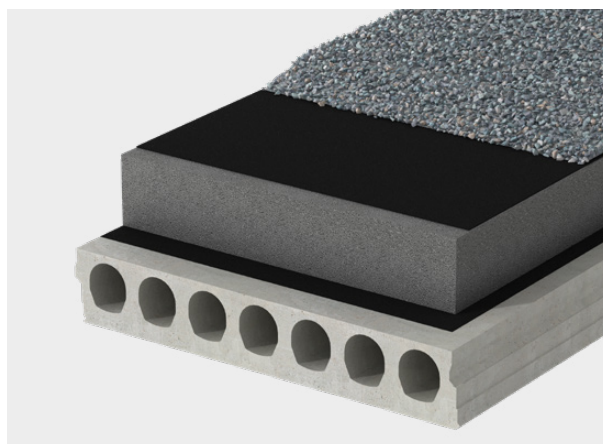

Voorbeeld dakbedekkingsconstructie

R_c-waarde 6.3 bepaald conform NTA 8800:2023

Afwerking	Gewassen grof dakgrind
Waterdichting	Tweelaags bitumineuze dakbedekking
Bevestiging dakbaan	Losliggend geballast
Bevestiging isolatie	Losliggend geballast
Dakisolatie	Unidek Platinum Base, dikte 185 mm
Dampremmende laag	3 mm bitumineuze dampremmer
Onderconstructie	Grindbeton
Plafond	Verlaagd plafond met cassetteplaten