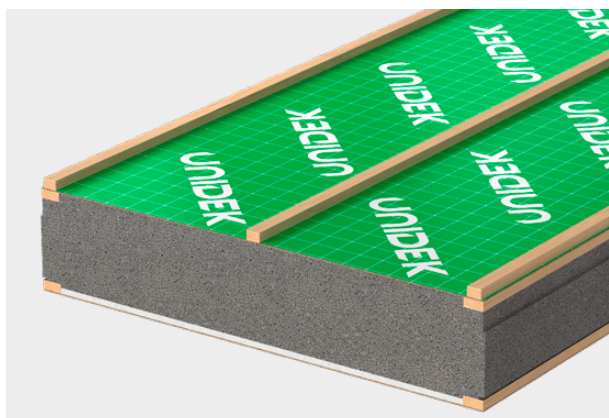

# UNIDEK Aero

Constructief alles-in-1 dakelement voor totaaloplossingen

Unidek Aero is hét alles-in-1 dakelement voor vrijstaande of geschakelde nieuwbouwwoningen. Dankzij het innovatieve ontwerp is Unidek Aero sterk, snel te verwerken en biedt het veel comfort. Het isolerende sandwichelement bestaat uit een kern van EPS Platinum, voorzien van 4 geïntegreerde verstijvers waardoor moeiteloos grote overspanningen te realiseren zijn.

  
**Kingspan**®

## Snelle montage

Het monteren is uiterst eenvoudig en de speciale zelfborende schroeven zorgen voor een snelle verwerking. De schroefmethode voorkomt het risico op het kapotslaan van de dakelementen. De hydraulische hijsklem blijft tijdens montage geklemd op het dakelement en houdt deze in positie. Dit resulteert in een makkelijker en arbeidsverlichtend montageproces. Daarnaast is de hydraulische hijsklem uitermate geschikt voor nauwgezette aansluitende montage tegen de naastliggende dakelementen aan. Hierdoor ontstaat een perfecte aansluiting die eenvoudig water- en luchtdicht wordt afgewerkt met Aerosafe-foam.

## Sterk dakelement

De combinatie van geïntegreerde verstijvers aan de randen, het stootongevelige plaatmateriaal, EPS Platinum en de 12 mm gipskartonplaat maken Unidek Aero zeer sterk. Mede dankzij de geïntegreerde verstijvers worden grote overspanningen gerealiseerd. Dit echter zonder de nadelige effecten die randhout met zich mee kan brengen zoals koudebruggen en hogere kosten. Dankzij haar sterke eigenschappen is het resultaat: een stootvast beloopbaar dakelement, makkelijk te kantelen zonder risico op beschadiging en met een uitstekende brandreactie Euroklasse C (in combinatie met de juiste toebehoren).