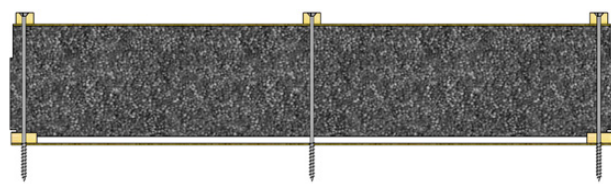

UNIDEK Aero Light

Constructief dakelement voor vrijstaande en geschakelde woningen

Unidek Aero Light is een isolerend dakelement met een kern van EPS Platinum, voorzien van 2 geïntegreerde verstijvers. De buitenzijde is voorzien van een spaanplaat en 3 tengels. De binnenzijde is voorzien van een gipskartonplaat, die tussen 2 verstijvers is aangebracht, afgewerkt met een spaanplaat met witte zichtzijde. Unidek Aero Light kan worden ingezet bij vrijstaande en geschakelde woningen en kan worden toegepast bij nieuwbouw- en renovatieprojecten.

Snelle montage

Het monteren van de Unidek Aero Light dakelementen is uiterst eenvoudig en de speciale zelfborende schroeven zorgen voor een snelle verwerking. De hydraulische hijsklem blijft tijdens de montage geklemd op het dakelement en houdt deze in positie. Dit resulteert in een makkelijker en arbeidsverlichtend montageproces. Daarnaast is de hydraulische hijsklem uitermate geschikt voor nauwgezette aansluitende montage tegen de naastliggende dakelementen aan. Hierdoor ontstaat een perfecte aansluiting die eenvoudig water- en luchtdicht wordt afgewerkt met Aerosafe-foam.

Sterk dakelement

De combinatie van geïntegreerde verstijvers aan de onderkant, het stootgevoelige plaatmateriaal, EPS Platinum en de 12 mm gipskartonplaat maken Unidek Aero Light zeer sterk. Dankzij deze eigenschappen is het resultaat: een stootvast beloopbaar dakelement, makkelijk te kantelen zonder risico op beschadiging en met een brandreactie Euroklasse C (in combinatie met de juiste toebehoren).