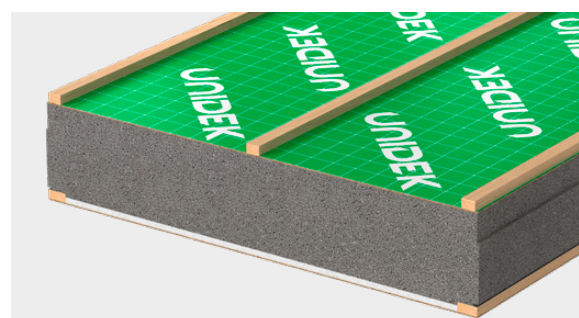

UNIDEK Aero Light

Constructief dakelement voor vrijstaande en geschakelde woningen

Unidek Aero Light is een isolerend dakelement met een kern van EPS Platinum, voorzien van 2 geïntegreerde verstijvers. De buitenzijde is voorzien van een spaanplaat en 3 tengels. De binnenzijde is voorzien van een gipskartonplaat, die tussen 2 verstijvers is aangebracht, afgewerkt met een spaanplaat met witte zichtzijde. Unidek Aero Light kan worden ingezet bij vrijstaande en geschakelde woningen en kan worden toegepast bij nieuwbouw- en renovatieprojecten.

Snelle montage

Het monteren van de Unidek Aero Light dakelementen is uiterst eenvoudig en de speciale zelfborende schroeven zorgen voor een snelle verwerking. De hydraulische hijsklem blijft tijdens de montage geklemd op het dakelement en houdt deze in positie. Dit resulteert in een makkelijker en arbeidsverlichtend montageproces. Daarnaast is de hydraulische hijsklem uitermate geschikt voor nauwgezette aansluitende montage tegen de naastliggende dakelementen aan. Hierdoor ontstaat een perfecte aansluiting die eenvoudig water- en luchtdicht wordt afgewerkt met Aerosafe-foam.

Sterk dakelement

De combinatie van geïntegreerde verstijvers aan de onderkant, het stootgevoelige plaatmateriaal, EPS Platinum en de 12 mm gipskartonplaat maken Unidek Aero Light zeer sterk. Dankzij deze eigenschappen is het resultaat: een stootvast beloopbaar dakelement, makkelijk te kantelen zonder risico op beschadiging en met een brandreactie Euroklasse C (in combinatie met de juiste toebehoren).

Multi-inzetbaar

Unidek Aero Light wordt ingezet bij kleine en grootschalige projecten, zowel voor nieuwbouw als renovatie. Het dakelement kan door de goede geluidsisolatie ook bij vrijstaande woningen gebruikt worden.